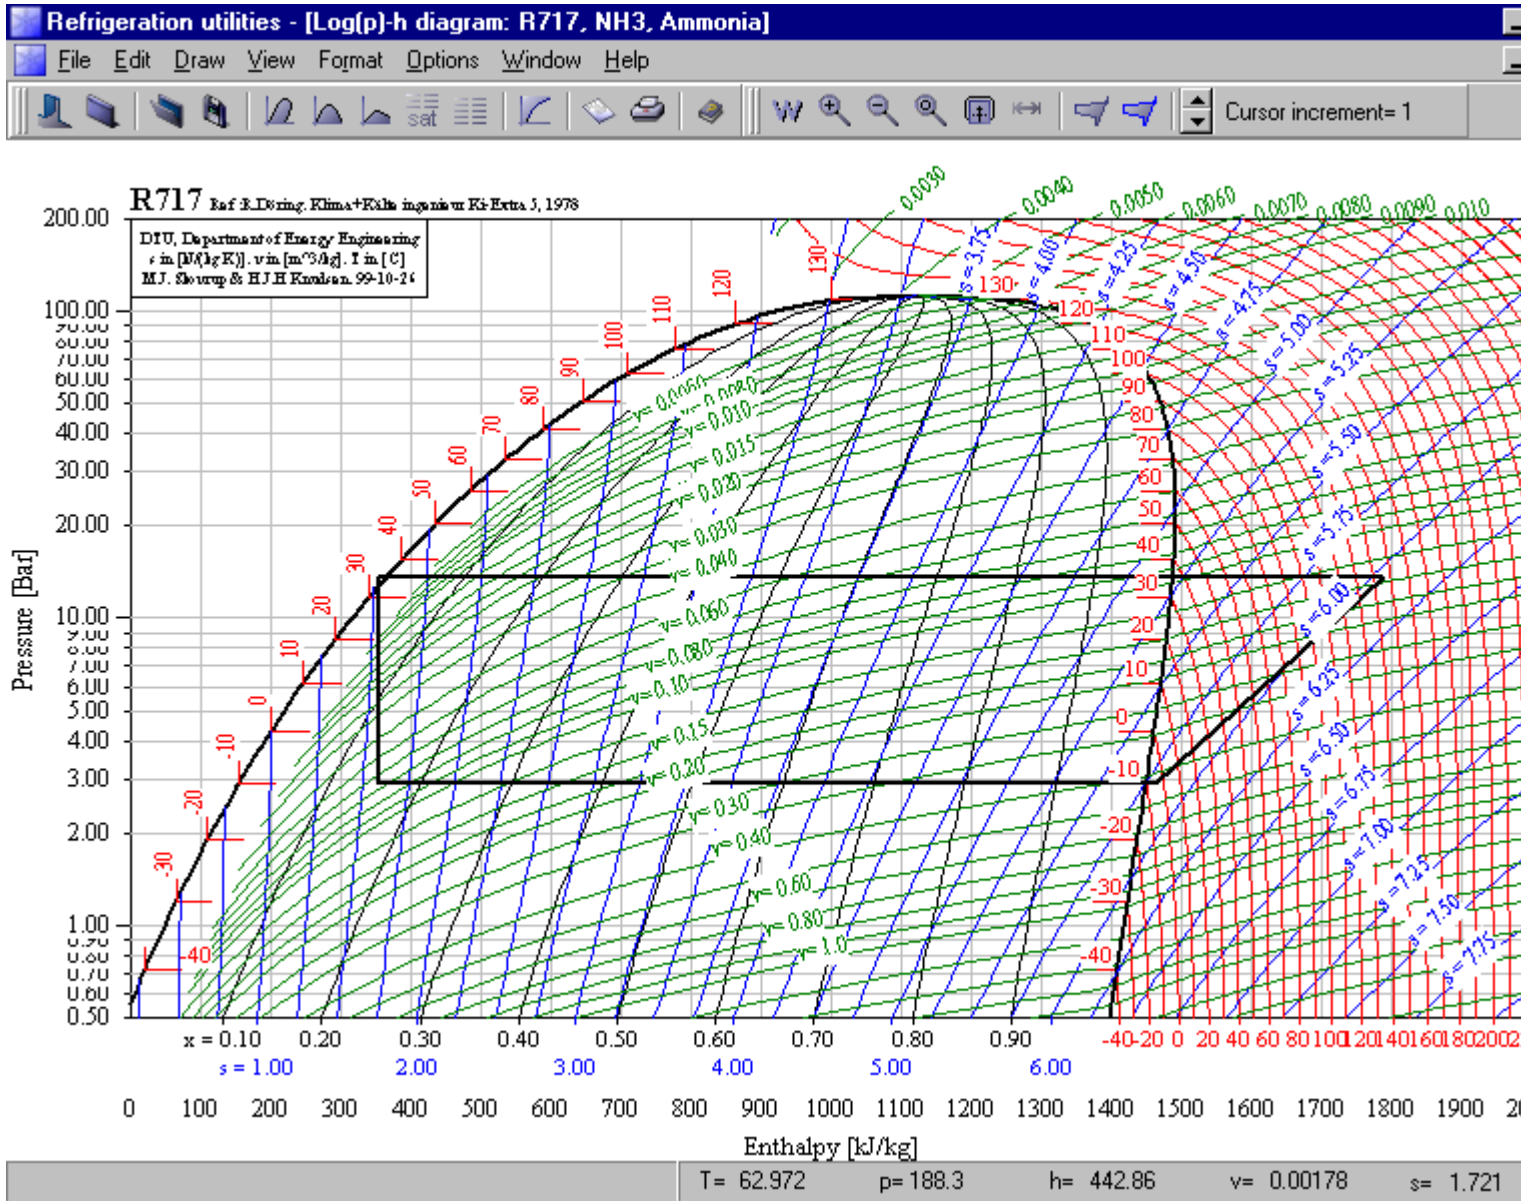

Subject: Re: Kälte

Posted by [Schneeball](#) on Mon, 22 Jun 2009 09:18:23 GMT

[View Forum Message](#) <> [Reply to Message](#)

File Attachments

1) [Unbenannt.bmp](#), downloaded 1752 times

Subject: Re: Kälte

Posted by [Schneeball](#) on Mon, 22 Jun 2009 09:21:42 GMT