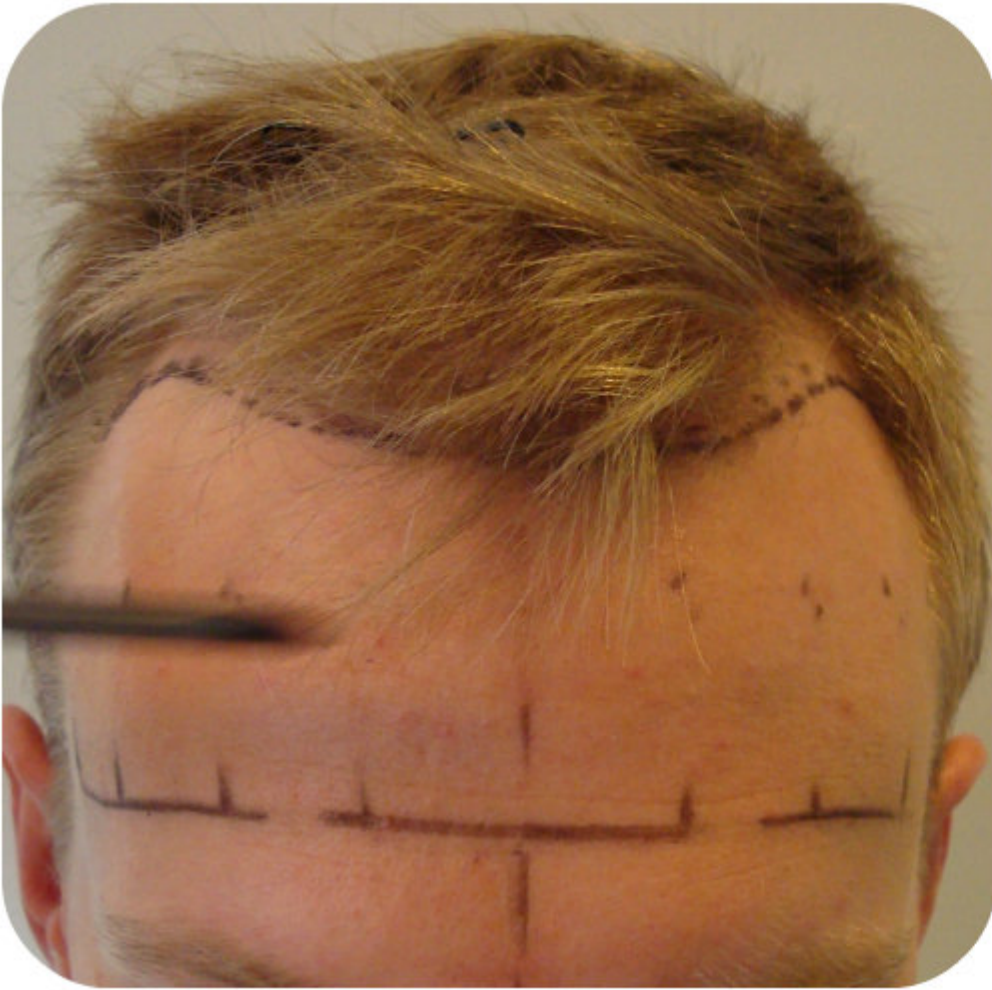

---

Subject: 1900 Grafts : dense packing - haarlinie  
Posted by [Prohairclinic](#) on Tue, 13 Aug 2013 15:33:02 GMT  
[View Forum Message](#) <> [Reply to Message](#)

---

1900 Grafts wurde benutzt fur dieses ergebniss. Dense packing in der haarlinie fur einem naturlichen und dichten haar ansatz.

### File Attachments

1) [DSC05206.JPG](#), downloaded 682 times

2) [m hairline before and after.jpg](#), downloaded 712 times

3) [m hairline left before and after.jpg](#), downloaded 657 times

4) [mat hairline right.jpg](#), downloaded 698 times