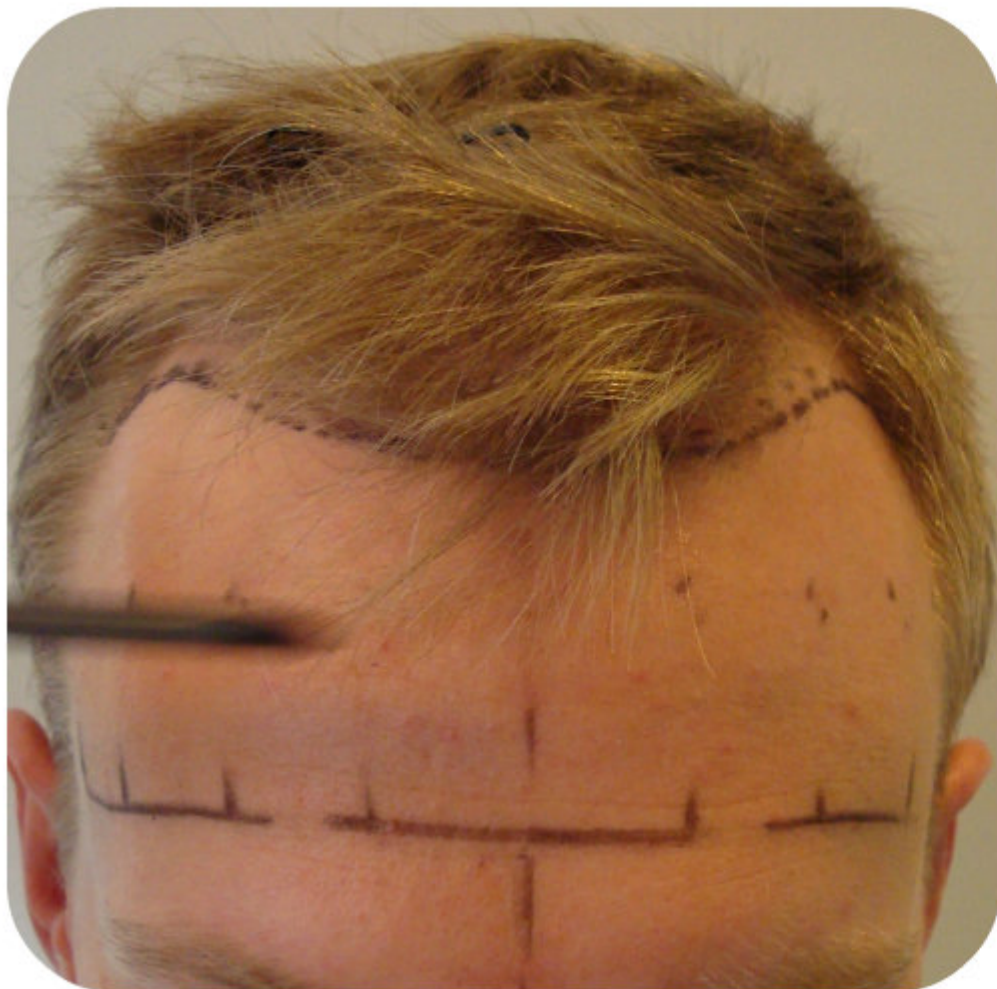

---

Subject: 1900 Grafts : dense packing - haarlinie  
Posted by [Prohairclinic](#) on Tue, 13 Aug 2013 15:33:02 GMT  
[View Forum Message](#) <> [Reply to Message](#)

---

1900 Grafts wurde benutzt fur dieses ergebniss. Dense packing in der haarlinie fur einem naturlichen und dichten haar ansatz.

### File Attachments

1) [DSC05206.JPG](#), downloaded 705 times

---

2) [m hairline before and after.jpg](#), downloaded 733 times

3) [m hairline left before and after.jpg](#), downloaded 677 times

4) [mat hairline right.jpg](#), downloaded 715 times